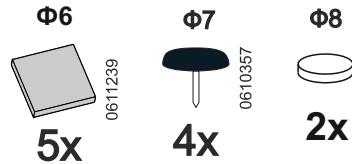

A7(лев) A7(прав)

Пакет 2 Царговый пояс и комплект фурнитуры

Опция 1 Комплект донышек

Опция 2 Панели раздвижные для кроватей с подъемным механизмом

Опция 3 Основание-вкладыш с ламелями

3.1 Серия Эконом

1x

3.2 Серия Стандарт