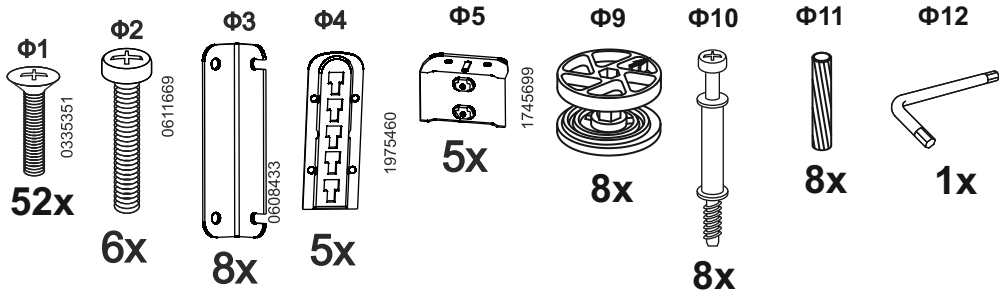

A7(лев) A7(прав)

Пакет 2 Царговый пояс и комплект фурнитуры

Опция 1 Комплект донышек

Опция 2 Панели раздвижные для кроватей с подъемным механизмом

Опция 3 Основание-вкладыш с ламелями

3.1 Серия Эконом

1x

3.2 Серия Стандарт

1x

Опция 4 Подъемный механизм + основание для подъемного механизма (с ламелями)

4.1 Серия Эконом (металлическое, цельная рама, накладные ламели)

4.2 Серия Стандарт (металлическое, цельная рама, врезные ламели)