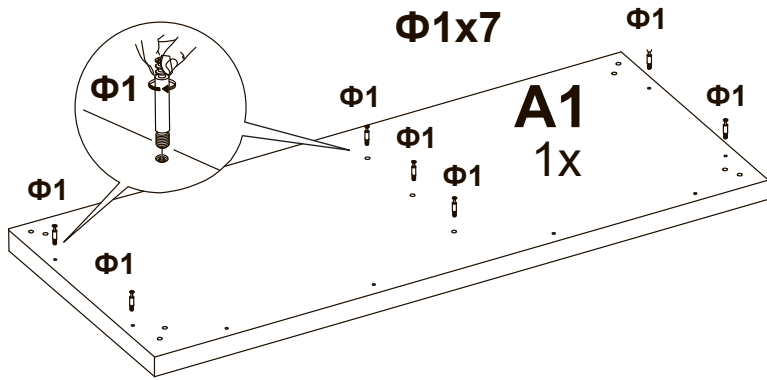

Vester Lite

Стол туалетный

 **Райтон**
природа сна

Производитель: ООО «Орма групп»
115404, Россия, город Москва,
Хлебозаводский проезд, дом 7, строение 9,
этаж 4, помещение XI, комната 5ц
Тел./факс: 8-800-333-37-37

 **Райтон**
природа сна

- Φ1**

20x
- Φ2**

20x
- Φ3**

22x
- Φ4**

1x
- Φ5**

1x
- Φ6**

12x
- Φ7**

12x
- Φ8**

12x
- Φ9**

25x
- Φ10**

2x
- Φ11**

4x
- Φ12**

4x

1

2