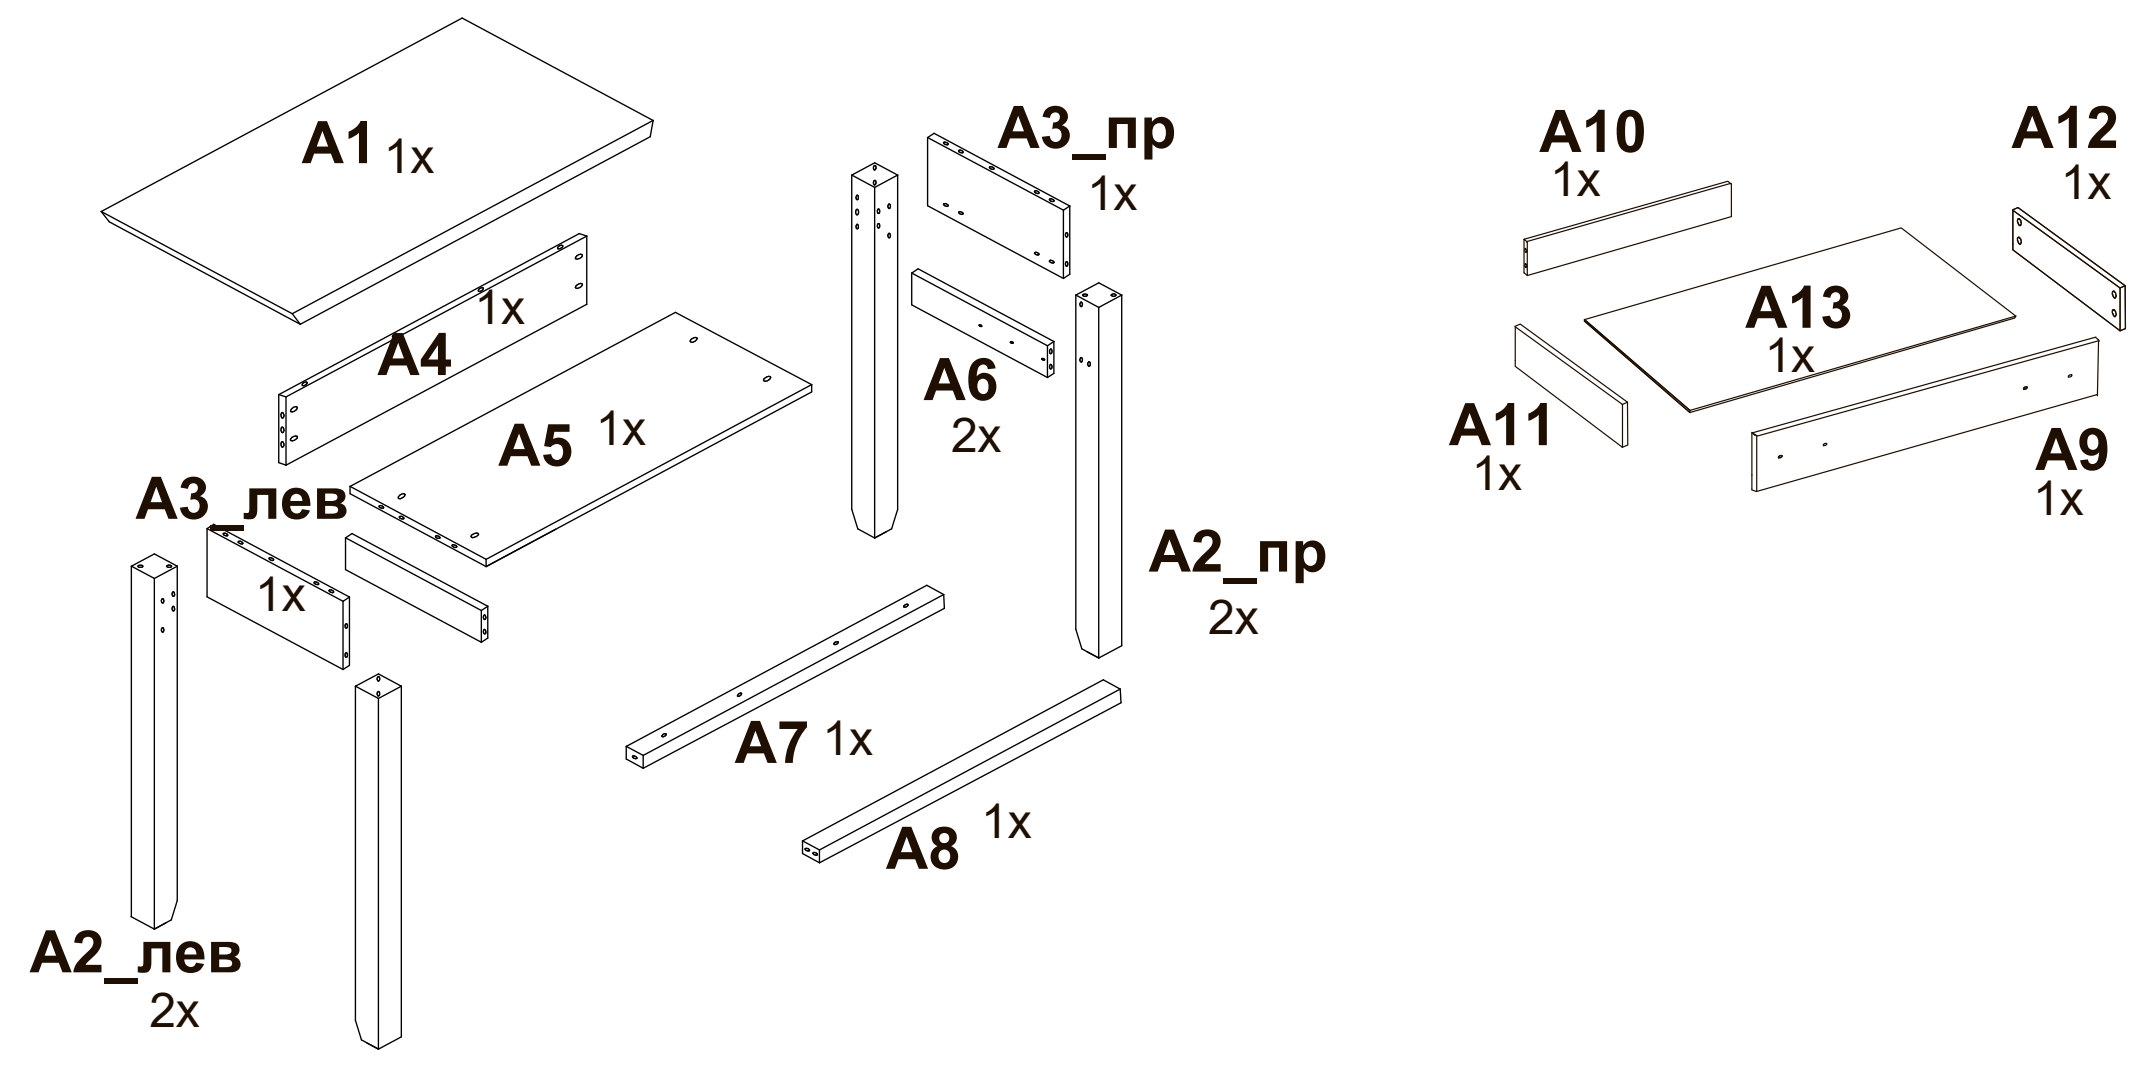

Vester Lite

Стол туалетный

 **Райтон**
природа сна

Производитель: ООО «Орма групп»
115404, Россия, город Москва,
Хлебозаводский проезд, дом 7, строение 9,
этаж 4, помещение XI, комната 5ц
Тел./факс: 8-800-333-37-37

12x
- Φ8**

12x
- Φ9**

25x
- Φ10**

2x
- Φ11**

4x
- Φ12**

4x

1

2